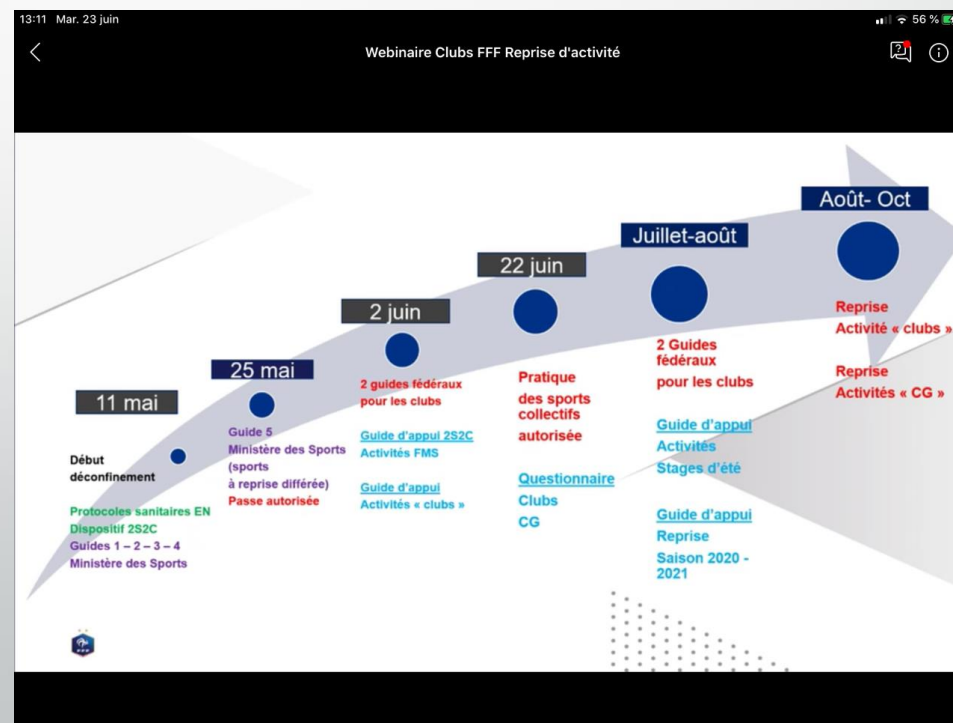

Prévision FFF