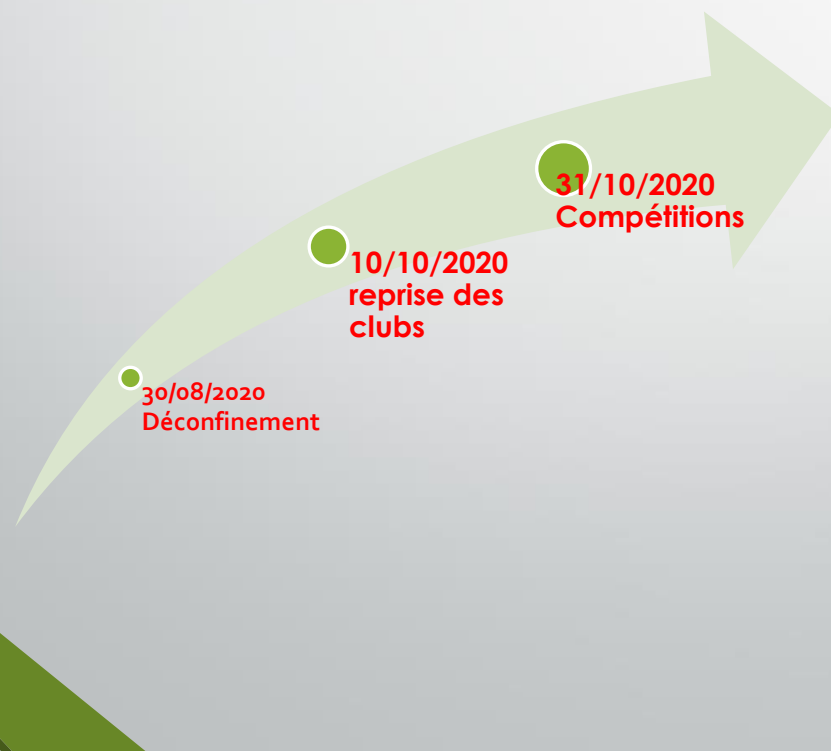

LIGUE FOOTBALL GUYANE

Fondée le 20 octobre 1962 - Affiliée à la Fédération Française de Football
Membre de l'Union Caraïbienne de Football - Membre de la CON.C.A.C.A.F

Prévisions de Reprise Application Prérrogative FFF

Prévision de reprise LFG