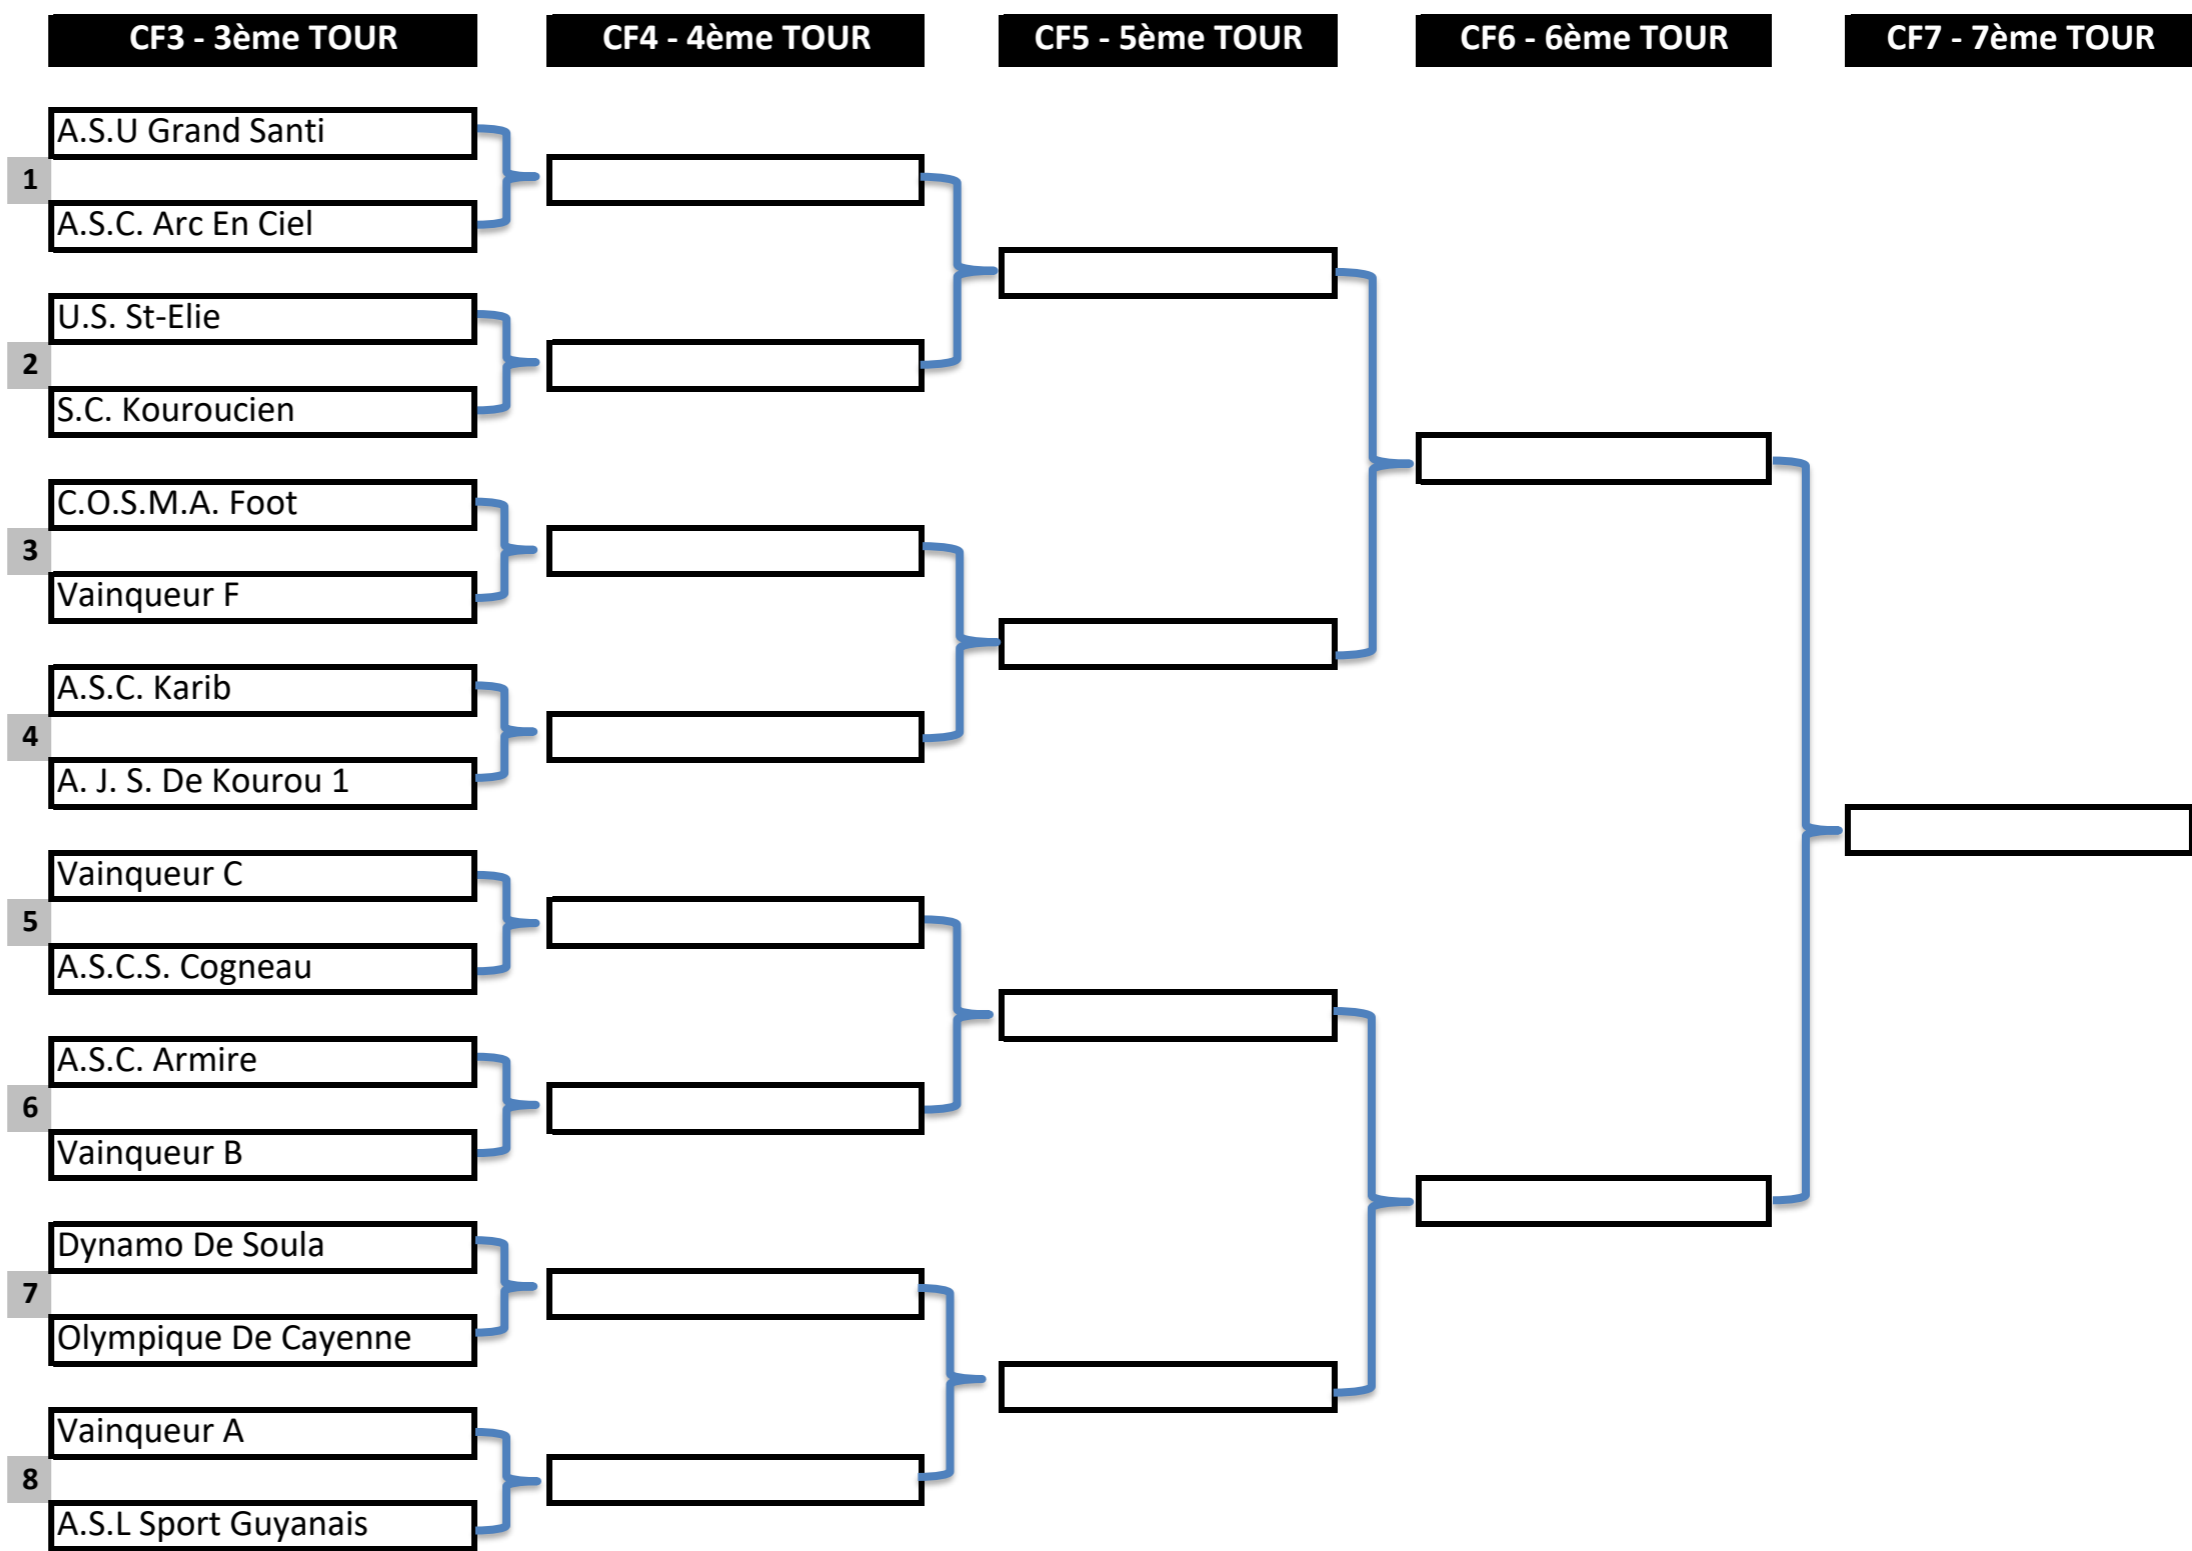

TIRAGE AU SORT COUPE DE FRANCE ZONE GUYANE 2022/2023

Coupe De France	
A.J. Balata Atriba	1
A.J. St Georges	2
A.S. Etoile Matoury	3
A.S.C. Agouado	4
A.S.C. Arc En Ciel	5
A.S.C. Armire	6
A.S.C. Geldar Kourou	7
A.S.C. Karib	8
A.S.C. Kawina	9
A.S.C. Remire	10
A.S.C.O	11
A.S.C.S. Cogneau	12
A.S.C.S. Maripasoula	13
A.S.L Sport Guyanais	14
A.S.U Grand Santi	15
Academy F.C.	16
C.O.S.M.A. Foot	17
C.S.C. De Cayenne	18
Dynamo De Soula	19
E.F Iracoubo	20
E.J. Balate	21
F.C. Charvein	22
F.C. Family	23
F.C. Oyapock	24
Kourou F.C.	25
Loyola O.C.	26
Olympique De Cayenne	27
Pac Du Maroni	28
R.C. Du Maroni	29
S.C. Kourouzien	30
U.S Sinnamary	31
U.S. Macouria	32
U.S. Matoury	33
U.S. St-Elie	34
U.S.C. De Roura	35
U.S.C. Montsinery	36
U.S.L. Montjoly	37
Yana Sport Elite	38
A. J. S. De Kourou 1	39

TIRAGE AU SORT COUPE DE FRANCE ZONE GUYANE 2022/2023

Coupe De France	
A.J. Balata Ariba	1
A.J. St Georges	2
A.S. Etoile Matoury	3
A.S.C. Agouado	4
A.S.C. Arc En Ciel	5
A.S.C. Armire	6
A.S.C. Geldar Kourou	7
A.S.C. Karib	8
A.S.C. Kawina	9
A.S.C. Remire	10
A.S.C.O	11
A.S.C.S. Cogneau	12
A.S.C.S. Maripasoula	13
A.S.L Sport Guyanais	14
A.S.U Grand Santi	15
Academy F.C.	16
C.O.S.M.A. Foot	17
C.S.C. De Cayenne	18
Dynamo De Soula	19
E.F Iracoubo	20
E.J. Balate	21
F.C. Charvein	22
F.C. Family	23
F.C. Oyapock	24
Kourou F.C.	25
Loyola O.C.	26
Olympique De Cayenne	27
Pac Du Maroni	28
R.C. Du Maroni	29
S.C. Kouroucien	30
U.S Sinnamary	31
U.S. Macouria	32
U.S. Matoury	33
U.S. St-Elie	34
U.S.C. De Roura	35
U.S.C. Montsinery	36
U.S.L. Montjoly	37
Yana Sport Elite	38
A. J. S. De Kourou 1	39